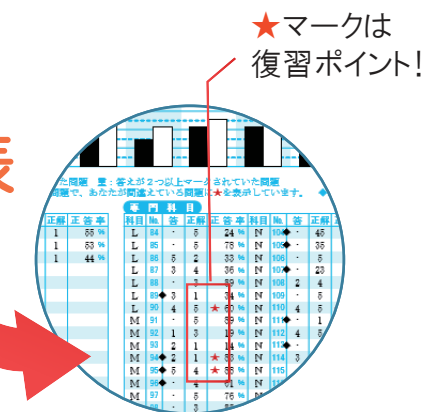

主催：都道府県社会福祉士会
後援：(公社)日本社会福祉士会

第31回 社会福祉士 全国统一模擬試験

★特典★
国試対策動画付

プラス10点対策
模試解説・法改正のポイント
予想問題等

本当に役立つ90分!

まだまだ受けられる 在宅受験

3つのメリット!!

その1 参考書にも問題集にもなる **解説書**
ハンディーサイズで使いやすい!
国家試験に多数出題!

その2 自宅で受験ができる
いつでも好きな時間に受けられる **在宅受験!**

その3 ご自分の弱点ポイントがわかる **成績表**
みんなが出来て、落としてはいけない問題が
すぐ分かる!

■ 在宅受験のお申込は…同模擬試験制作の **福祉教育カレッジ** へお申込ください。

※福祉教育カレッジでは19科目を徹底攻略したWeb講座も販売中です! PC & スマートフォンでも受講可能! ぜひ下記のQRコードよりお申込みください。詳細は弊社HPまで。

在宅受験に関するお問合せ・お申込先

株式会社テコム 福祉教育カレッジ

お申込用QRコード

TEL:03-5330-5401 / FAX:03-5330-2150 / E-mail:shakai@294594.jp

テコム 福祉教育カレッジ

検索